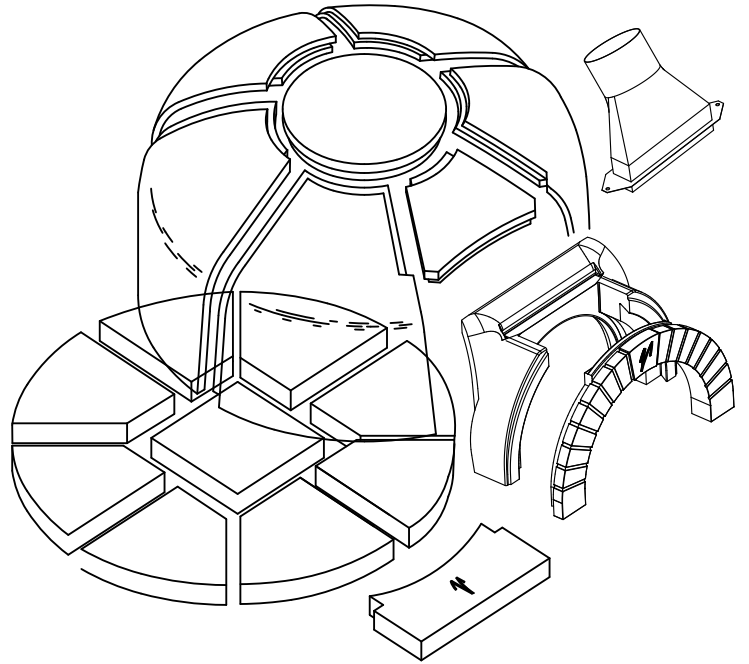

VALORIANI
UFFICIO TECNICO

DIS.

GR - 120

DENOMINAZIONE

FORNO MOD. 120 GR

Appartenenza

DATA

VESUVIO

04 - 2012

Uscita fumi Ø
mm. 200

Pot. termica
Kcal/h 16.000

Peso
kg. 600

NB: I pesi e le misure sono indicativi e possono subire variazioni senza alcun preavviso da parte della Refrattari Valoriani s.r.l.

A termini di legge ci riserviamo la proprietà di questo disegno con divieto di riprodurlo o di renderlo comunque noto a terzo o Ditte concorrenti senza nostra autorizzazione.