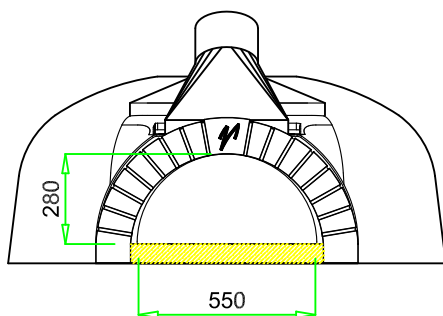

VALORIANI
UFFICIO TECNICO

DIS.

GR - 120

DENOMINAZIONE

FORNO MOD. 120 GR

Appartenenza

DATA

VESUVIO

04 - 2012

Uscita fumi Ø
mm. 200

Pot. termica
Kcal/h 16.000

Peso
kg. 600

NB: I pesi e le misure sono indicativi e possono subire variazioni senza alcun preavviso da parte della Refrattari Valoriani s.r.l.

A termini di legge ci riserviamo la proprietà di questo disegno con divieto di riprodurlo o di renderlo comunque noto a terzo o Ditte concorrenti senza nostra autorizzazione.