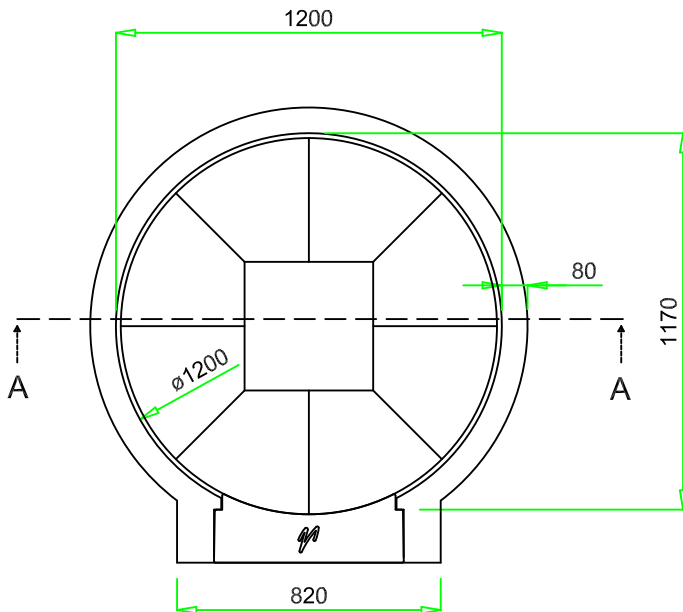

VALORIANI
UFFICIO TECNICO

DIS.

GR - 120

DENOMINAZIONE

FORNO MOD. 120 GR

Appartenenza

DATA

VESUVIO

04 - 2012

Uscita fumi Ø
mm. 200

Pot. termica
Kcal/h 16.000

Peso
kg. 600

NB: I pesi e le misure sono indicativi e possono subire variazioni senza alcun preavviso da parte della Refrattari Valoriani s.r.l.

A termini di legge ci riserviamo la proprietà di questo disegno con divieto di riprodurlo o di renderlo comunque noto a terzo o Ditte concorrenti senza nostra autorizzazione.