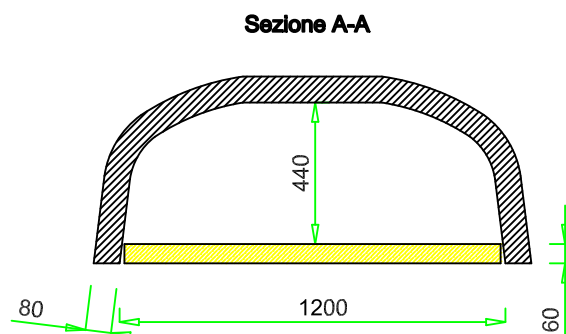

VALORIANI
UFFICIO TECNICO

DIS.

GR - 120

DENOMINAZIONE

FORNO MOD. 120 GR

Appartenenza

DATA

VESUVIO

04 - 2012

Uscita fumi Ø
mm. 200

Pot. termica
Kcal/h 16.000

Peso
kg. 600

NB: I pesi e le misure sono indicativi e possono subire variazioni senza alcun preavviso da parte della Refrattari Valoriani s.r.l.

A termini di legge ci riserviamo la proprietà di questo disegno con divieto di riprodurlo o di renderlo comunque noto a terzo o Ditte concorrenti senza nostra autorizzazione.