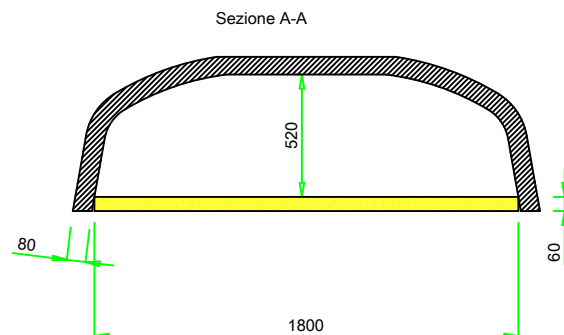

VALORIANI
UFFICIO TECNICO

DIS.

GR - 180

DENOMINAZIONE

FORNO MOD. 180 GR

Appartenenza

DATA

VESUVIO

04 - 2012

Uscita fumi Ø
mm. 200

Pot. termica
Kcal/h 27.500

Peso
kg. 1.200

NB: I pesi e le misure sono indicativi e possono subire variazioni senza alcun preavviso da parte della Refrattari Valoriani s.r.l.