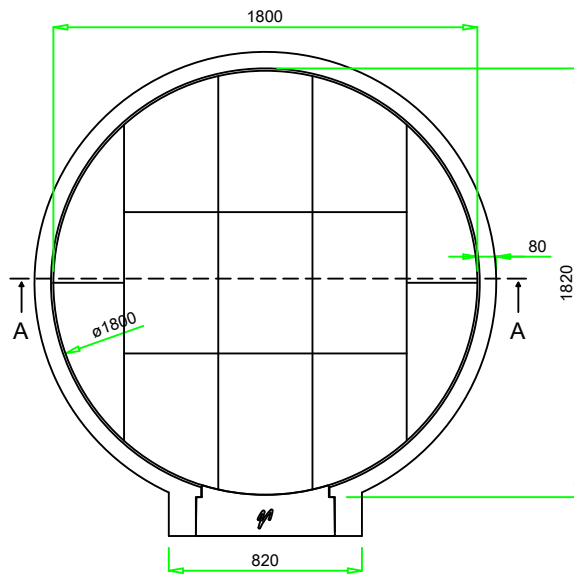

VALORIANI
UFFICIO TECNICO

DIS.

GR - 180

DENOMINAZIONE

FORNO MOD. 180 GR

Appartenenza

DATA

VESUVIO

04 - 2012

Uscita fumi Ø
mm. 200

Pot. termica
Kcal/h 27.500

Peso
kg. 1.200

NB: I pesi e le misure sono indicativi e possono subire variazioni senza alcun preavviso da parte della Refrattari Valoriani s.r.l.