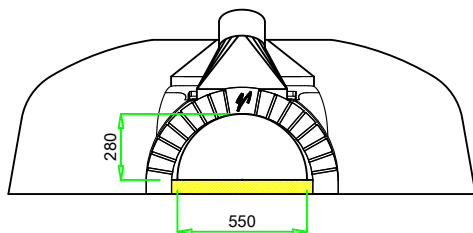

VALORIANI
UFFICIO TECNICO

DIS.

GR - 180

DENOMINAZIONE

FORNO MOD. 180 GR

Appartenenza

DATA

VESUVIO

04 - 2012

Uscita fumi Ø
mm. 200

Pot. termica
Kcal/h 27.500

Peso
kg. 1.200

NB: I pesi e le misure sono indicativi e possono subire variazioni senza alcun preavviso da parte della Refrattari Valoriani s.r.l.