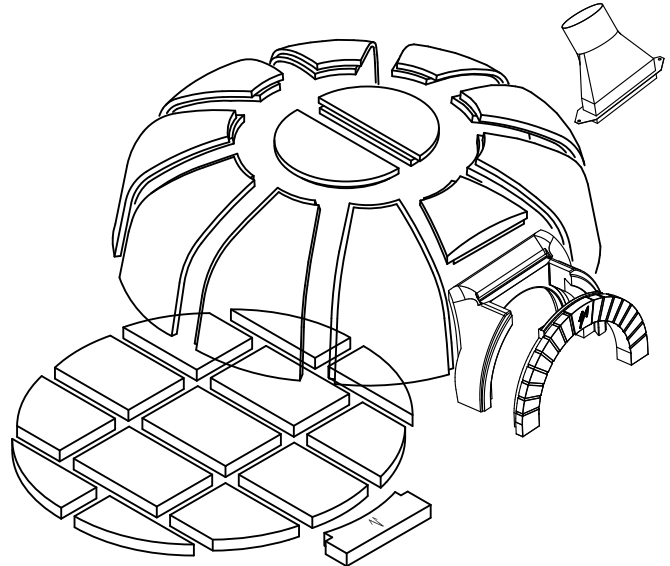

VALORIANI
UFFICIO TECNICO

DIS.

GR - 180

DENOMINAZIONE

FORNO MOD. 180 GR

Appartenenza

DATA

VESUVIO

04 - 2012

Uscita fumi Ø
mm. 200

Pot. termica
Kcal/h 27.500

Peso
kg. 1.200

NB: I pesi e le misure sono indicativi e possono subire variazioni senza alcun preavviso da parte della Refrattari Valoriani s.r.l.