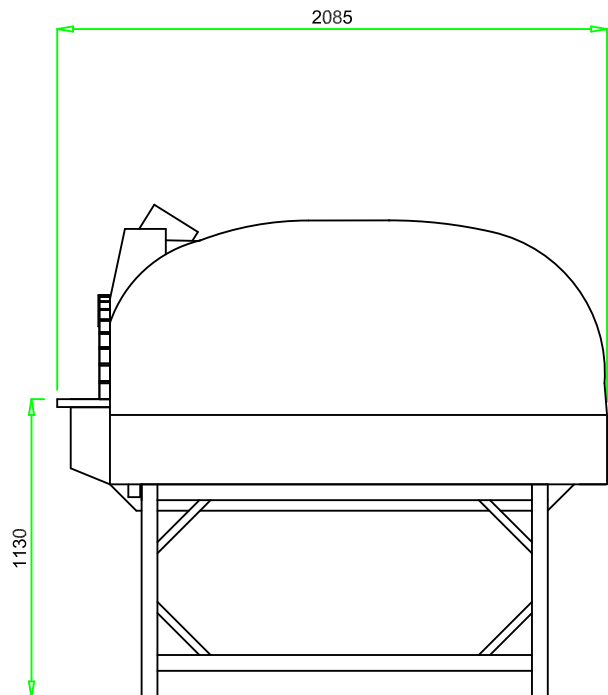

VALORIANI
UFFICIO TECNICO

DIS.

IGLOO -140 x 160

DENOMINAZIONE

FORNO MOD. 140 x 160 Igloo

Appartenenza

DATA

VESUVIO

04 - 2012

Uscita fumi Ø
mm. 200

Pot. termica
Kcal/h 22.000

Peso
kg. 1.650

NB: I pesi e le misure sono indicativi e possono subire variazioni senza alcun preavviso da parte della Refrattari Valoriani s.r.l.