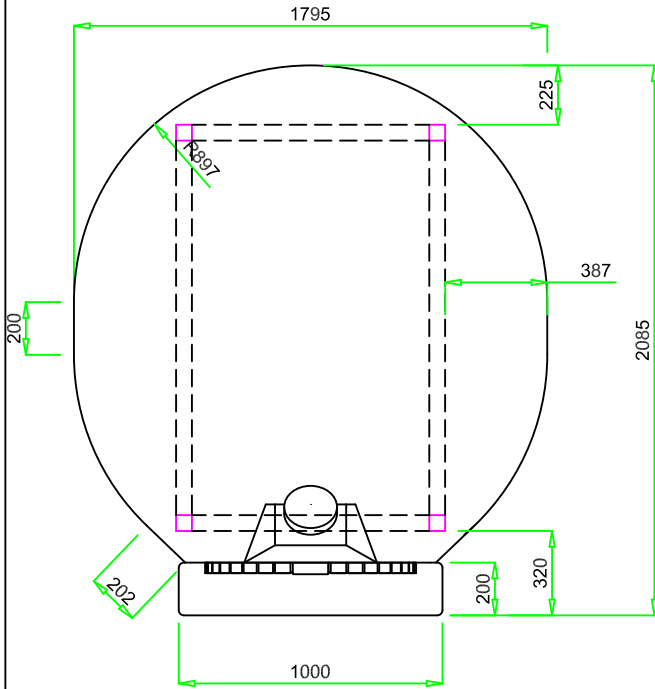

VALORIANI
UFFICIO TECNICO

DIS.

IGLOO -140 x 160

DENOMINAZIONE

FORNO MOD. 140 x 160 Igloo

Appartenenza

DATA

VESUVIO

04 - 2012

Uscita fumi Ø
mm. 200

Pot. termica
Kcal/h 22.000

Peso
kg. 1.650

NB: I pesi e le misure sono indicativi e possono subire variazioni senza alcun preavviso da parte della Refrattari Valoriani s.r.l.