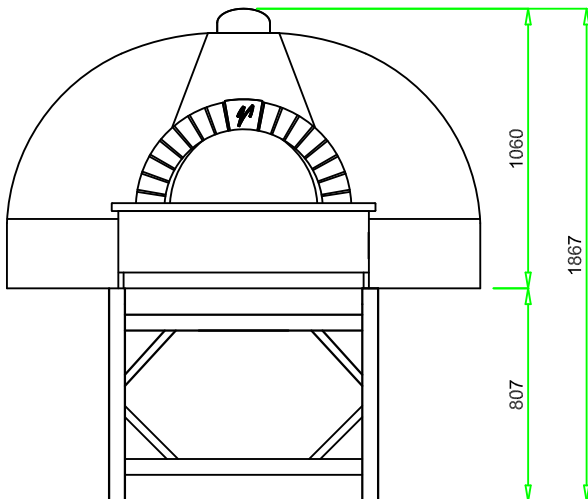

VALORIANI
UFFICIO TECNICO

DIS.

IGLOO -140 x 160

DENOMINAZIONE

FORNO MOD. 140 x 160 Igloo

Appartenenza

DATA

VESUVIO

04 - 2012

Uscita fumi Ø
mm. 200

Pot. termica
Kcal/h 22.000

Peso
kg. 1.650

NB: I pesi e le misure sono indicativi e possono subire variazioni senza alcun preavviso da parte della Refrattari Valoriani s.r.l.